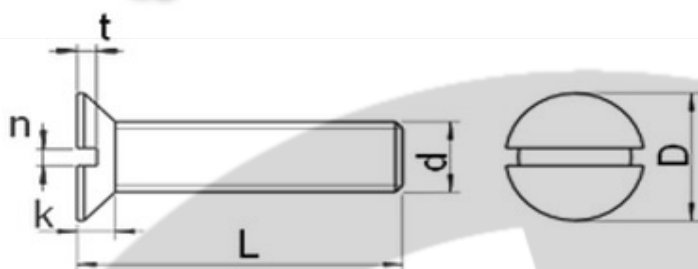

www.royalfastenersindia.com

SLOTTED CSK HD MACHINE SCREW DIN 963

CATALOGUE NUMBER: **R4B21**

AISS 304 A2

Parameter ↓	Size →	M1.0x0.25	M1.2x0.25	M1.4x0.3	M1.6x0.35	M2x0.4	M2.5x0.45	M3x0.5
dk Tol h14		1.90	2.30	2.60	3.00	3.80	4.70	5.60
k	Max	0.60	0.72	0.84	0.96	1.20	1.50	1.65
n		0.25	0.30	0.30	0.40	0.50	0.60	0.80
t	Min	0.20	0.25	0.28	0.32	0.40	0.50	0.60
t	Max	0.30	0.35	0.40	0.45	0.60	0.70	0.85

Send your Orders / Enquiries along with the following Item Codes

All Dimensions are in MM

Length ↓	Size →	M1.0x0.25	M1.2x0.25	M1.4x0.3	M1.6x0.35	M2x0.4	M2.5x0.45	M3x0.5
3		R6B2101003	R6B2110203	R6B2110403	R6B2110603	R6B2102003	R6B2120503	
4		R6B2101004	R6B2110204	R6B2110404	R6B2110604	R6B2102004	R6B2120504	R6B2103004
5		R6B2101005	R6B2110205	R6B2110405	R6B2110605	R6B2102005	R6B2120505	R6B2103005
6		R6B2101006	R6B2110206	R6B2110406	R6B2110606	R6B2102006	R6B2120506	R6B2103006
8		R6B2101008	R6B2110208	R6B2110408	R6B2110308	R6B2102008	R6B2120508	R6B2103008
10			R6B2110210	R6B2110410	R6B2110610	R6B2102010	R6B2120510	R6B2103010
12				R6B2110412	R6B2110612	R6B2102012	R6B2120512	R6B2103012
14				R6B2110414	R6B2110614	R6B2102014	R6B2120514	R6B2103014
16				R6B2110416	R6B2110616	R6B2102016	R6B2120516	R6B2103016
18					R6B2110618	R6B2102018	R6B2120518	R6B2103018
20					R6B2110620	R6B2102020	R6B2120520	R6B2103020
22						R6B2102022	R6B2120522	R6B2103022
25						R6B2102025	R6B2120525	R6B2103025
30						R6B2102030	R6B2120530	R6B2103030
35						R6B2102035	R6B2120535	R6B2103035
40						R6B2102040	R6B2120540	R6B2103040
45						R6B2102045	R6B2120545	R6B2103045
50						R6B2102050	R6B2120550	R6B2103050
55								R6B2103055
60								R6B2103030
65								R6B2103065
70								R6B2103070
75								R6B2103075
80								R6B2103080
90								R6B2103090
100								R6B2103100